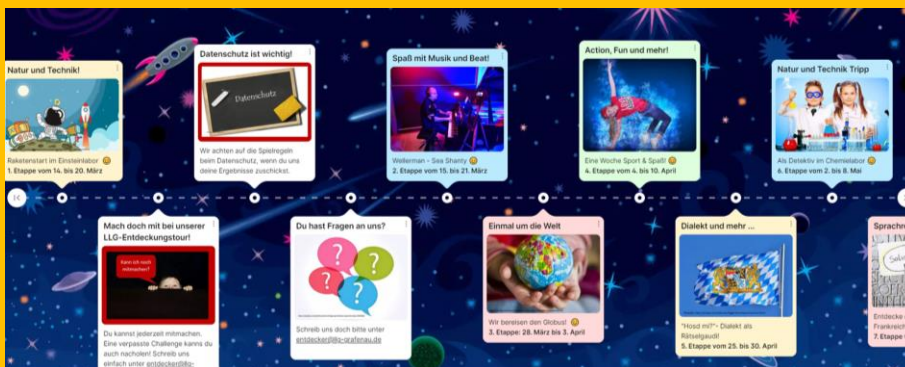

Liebe Viertklässler, sehr geehrte Eltern!

Wir hoffen, dass der digitale Tag der offenen Tür euch, liebe Kinder, und Ihnen, sehr geehrte Eltern, vielfältige Eindrücke von unserer Schulfamilie gibt! Viel Spaß beim Klicken auf der Homepage <https://llg-entdecken.de> - ganz unter dem Motto „LLG Entdecken“!